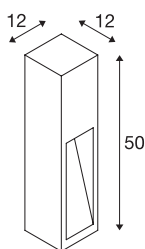

## RUSTY SLOT 50

zunanja samostoječa svetilka, LED, 3000 K, rjasto rjava, D/Š/V 12/12/50 cm

Samostoječe svetilke RUSTY z neposrednim svetenjem vas bodo prepričale s svojim izjemnim rjastim videzom. Ta videz dosežejo s posebno kemično obdelavo FeCSi jekla. Tako svetilka postane zanimiv unikat ne glede na to, kam jo namestite. Spada v zaščitni razred IP55, zato je primer-na za zunanjo uporabo. Dodatno sta na voljo ozemljitveni klin in povezovalna škatla za varen električen priklop v okrogli cevi svetilke. Svetilka ima nameščeno zmogljivo COB LED žarnico in se napaja na omrežju z napetostjo 230 V.

## TEHNIČNI PODATKI

Št. art.	233447
IP koda	IP 55
Montaža	Nadgradnja
Podrobnosti montaže	Dno
Primarna nazivna napetost	220-240V ~50/60Hz
Zaščitni razred	I
El. moč	9 W
minimalna temperatura okolja	-20 °C
maksimalna temperatura okolja	45 °C
Stroboskopski učinek (SVM)	3.25
Lumini	30 lm
Barvna temperatura	3000 Kelvin
Barva	rjasta
CRI	80
LXXBXX podatki	L70B50
Življenjska doba	35000 h
Razporeditev svetilnosti	simetrična
Svetenje	neposredno
Širina	12 cm
Višina	50 cm
Globina	12 cm
Neto teža	12.456 kg

### Dodatki

231230	OZEMLJITVENI KLIN , za GRAFIT, RUSTY SLOT, LOGS samosto- ječo svetilko, pocinkano jeklo, dolžina 48 cm
228730	POVEZOVALNA ŠKAT- LA , 3-polna, IP68

Bruto teža	12.901 kg
BIG WHITE Stran	640