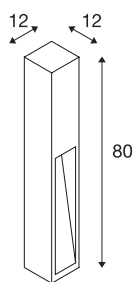

## RUSTY® SLOT 80

borne extérieure, fonte rouillée, LED, 8,6W, 3000K, IP55

Les lampadaires à éclairage direct de la série RUSTY séduisent par leur aspect rouillé original. Il est obtenu par un traitement chimique spécial de l'acier FeCSi utilisé. Cela fait de chaque luminaire un objet unique et vraiment original dans votre installation. Conçu pour l'extérieur grâce à l'indice de protection IP55. Accessoires disponibles en option : piquet et boîte de connexion pour un raccordement électrique sécurisé dans le pied rond. Le luminaire à puissante LED COB se raccorde à la tension secteur 230V. Nous préconisons de rincer abondamment les luminaires après l'installation pour enlever le surplus de poudre de rouille. La rouille est un processus naturel, la texture et l'aspect évolue dans le temps selon l'exposition et les intempéries, c'est pourquoi chaque Rusty est unique.

## INFORMATIONS TECHNIQUES

Réf.	233457
Code IP	IP 55
Montage	En saillie
Détails de montage	Sol
Tension nominale primaire	220-240V ~50/60Hz
Classe de protection	I
Puissance en watts	9 W
Température ambiante minimale	-20 °C
Température ambiante maximale	45 °C
Effet stroboscopique (SVM)	3.25
Lumen	30 lm
Température de couleur	3000 Kelvin
Coloris	rouille
IRC	80
Données LXXBXX	L70B50
Durée de vie	35000 h
Répartition de l'intensité lumineuse	symétrique
Sortie lumineuse	direct
Largeur	12 cm
Hauteur	80 cm
Profondeur	12 cm
Poids net	16.83 kg

## Accessoires

231230	Piquet , extérieur, gris argent
228730	Boîte de connexion , extérieur, 3 pôles, noir, IP68

Poids brut	17.447 kg
Page du BIG WHITE	640