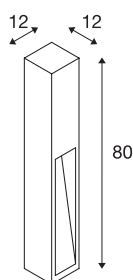

RUSTY SLOT 80

lampada da terra, Outdoor LED, 3000K, acciaio arrugginito, L/La/H 12/12/80

Le lampade da terra ad emissione diretta della serie RUSTY convincono grazie al loro particolarissimo look effetto ruggine, che viene ottenuto con uno speciale trattamento chimico dell'acciaio FeCSi utilizzato. La lampada diventa così un pezzo unico, che rende esclusiva qualsiasi ambientazione. La lampada è adatta anche per l'uso esterno grazie al grado di protezione IP55. Come optional sono disponibili un picchetto e una scatola da incasso per un collegamento elettrico sicuro nello stelo rotondo. La lampada dotata di COB LED si collega direttamente alla rete elettrica da 230V.

DATI TECNICI

Articolo	233457
Codice IP	IP 55
Montaggio	Superficie
Dettagli di montaggio	Pavimento
Tensione nominale primaria	220-240V ~50/60Hz
Classe isolamento	I
Wattaggio	9 W
Temperatura ambiente minima	-20 °C
Temperatura ambiente massima	45 °C
Effetto stroboscopico (SVM)	3.25
Lumen	30 lm
Temperatura colore	3000 Kelvin
Colore	ruggine
CRI	80
Dati LXXBXX	L70B50
Durata	35000 h
Distribuzione dell'intensità luminosa	simmetrico
Emissione	diretto
Larghezza	12 cm
Altezza	80 cm
Profondità	12 cm
Peso netto	16.83 kg

Sorgente Luminosa

954801	
--------	---

Accessori

231230	PICCHETTO , per lampade da terra GRAFIT, RUSTY SLOT, LOGS, acciaio galvanizzato, lunghezza 48 cm
228730	SCATOLA DI COLLEGAMENTO , 3 poli, IP68

Peso lordo	17.447 kg
BIG WHITE pagina	640