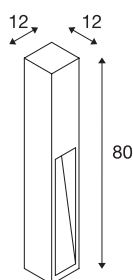

## RUSTY SLOT 80

outdoor staanlamp, LED, 3000K, ijzer geroest, L/B/H  
12/12/80 cm

De direct afstralende staanlampen uit de RUSTY reeks overtuigen door hun buitengewone roestoptiek. Deze optiek wordt bereikt door een speciale chemische behandeling van het gebruikte FeCSi-staal. Daardoor is de lamp uniek en geeft ze elke lichtinstallatie iets heel bijzonders. Dankzij beschermklasse IP55 is ze geschikt voor gebruik buiten. Als optie zijn een grondpin en een verbindingsdoos verkrijgbaar voor een veilige, elektrische aansluiting in de ronde lampschacht. Het met een sterke COB LED uitgeruste armatuur wordt rechtstreeks aangesloten op 230V netspanning.

## TECHNISCHE GEGEVENS

Art.nr.	233457
IP-code	IP 55
Montage	opbouw
Montagebeschrijving	grond
Primaire nominale spanning	220-240V ~50/60Hz
Beschermingsklasse	I
Wattage	9 W
minimale omgevingstemperatuur	-20 °C
maximale omgevingstemperatuur	45 °C
Stroboscopisch effect (SVM)	3.25
Lumen	30 lm
Lichtkleurtemperatuur	3000 Kelvin
Kleur	roest
CRI	80
LXXBXX-gegevens	L70B50
Levensduur	35000 h
Lichtsterkteverdeling	symmetrisch
Lichtuitlaat	direct
Breedte	12 cm
Hoogte	80 cm
Diepte	12 cm
Nettogewicht	16.83 kg

## Toebehoren

231230	GRONDPIN , voor GRA-FIT, RUSTY SLOT, LOGS staanlamp, staal verzinkt, lengte 48 cm
228730	VERBINDINGSDOOS , 3-polig, IP68

Brutogewicht	17.447 kg
BIG WHITE pagina	640