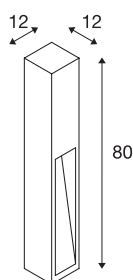

RUSTY SLOT 80

outdoor staande lamp, LED, 3000 K, ijzer geroest, L/B/H 12/12/80 cm

De direct naar beneden schijnende staande lampen van de RUSTY serie vaststellen door hun buitengewone roestige uitstraling. Dit wordt door een speciale chemische behandeling van het gebruikte FeCSi staal bereikt. Daardoor wordt de lamp uniek en wordt hij een absolute bijzonderheid in elke installatie. Door beveiligingsklasse IP55 is hij geschikt voor buitengebruik. Als optie is een grondpin plus een verbindingsbox voor de veilige, elektrische aansluiting in het ronde armatuur beschikbaar. De elektrische aansluiting van de met een krachtige COB-led uitgeruste lamp vindt telkens op 230 V netspanning plaats.

TECHNISCHE SPECIFICATIES

Art.nr.	233457
IP-code	IP 55
Montage	Opbouw
Montagebeschrijving	Vloer
Primaire nominale spanning	220-240V ~50/60Hz
Veiligheidsklasse	I
Wattage	9 W
minimale omgevingstemperatuur	-20 °C
maximale omgevingstemperatuur	45 °C
Stroboscopisch effect (SVM)	3.25
Lumen	30 lm
Lichtkleurtemperatuur	3000 Kelvin
Kleur	roest
CRI	80
LXXBXX gegevens	L70B50
Levensduur	35000 h
Lichtsterkteverdeling	symmetrisch
Lichtval	direct
Breedte	12 cm
Hoogte	80 cm
Diepte	12 cm
Nettogewicht	16.83 kg

Lichtbron

954801	
--------	---

Accessoires

231230	GRONDPIN , voor GRA-FIT, RUSTY SLOT, LOGS staande lamp, verzinkt staal, lengte 48 cm
228730	VERBINDINGSBOX , 3-polig, IP68

Brutogewicht	17.447 kg
BIG WHITE pagina	640