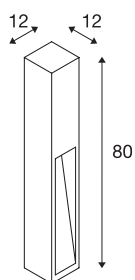

RUSTY SLOT 80

уличный напольный светильник, светодиодный, 3000 К, металл с эффектом ржавчины, Д/Ш/В 12/12/80 см

Напольные светильники прямого света серии RUSTY отличаются необычной оптикой с эффектом ржавчины. Он достигается за счет специальной химической обработки используемой стали FeCSi. Это придает светильнику уникальность и превращает его в настоящую изюминку любого пространства.

Технические характеристики

Тов. №	233457
IP Code	IP 55
Сборка	Накладной
Детали сборки	Пол
Номинальное первичное напряжение	220-240V ~50/60Hz
Класс защиты	I
Мощность	9 W
Минимальная температура окружающей среды	-20 °C
Максимальная температура окружающей среды	45 °C
Стробоскопический эффект (SVM)	3.25
Световой поток	30 lm
Цветовая температура	3000 Kelvin
Цвет	с эффектом ржавчины
CRI	80
LXXVXX Данные	L70B50
Срок службы	35000 h
Распределение силы света	симметричный
Световое отверстие	прямой
Ширина	12 cm
Высота	80 cm
Глубина	12 cm

Источник света

954801	
--------	---

Аксессуары

231230	КОЛЫШЕК , для напольных светильников GRAFIT, RUSTY SLOT, LOGS, оцинкованная сталь, длина 48 см
228730	СОЕДИНИТЕЛЬНАЯ КОРОБКА , 3 жилы, IP68

Вес нетто	16.83 kg
вес брутто	17.447 kg
BIG WHITE Seite	640