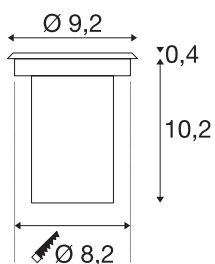

DASAR® 920

LV, utendørs nedfelt LED-bakkebelysning, LED, 3000-K, IP67, rund, front av børstet rustfritt stål 304, 12-25V, 6, 5W

Den høyvolts nedfelta gulvarmaturen DASAR LED LV gulvnedfellingsarmatur er overtråkkbar og overbeviser med sin skjerm i rustfritt stål og delvis satinerte glassdekke. Slik skaper den utendørs nedfelta armaturen LED en spennende lysstemning, og den imponerer med en lang LED-levetid på 30 000 timer. Opplev lys med SLV – i 40 år din innovative partner for utendørsbelysning av alle slag.

TEKNISKE DATA

Art.nr.	233500
EL nummer	3224164
IP-kode	IP 67
Slagfasthetsklasse	IK 08
Slagfasthet	5 Joule
Montering	Innfelt montering
Montering detaljer	Gulv
Mekanisk belastning	1 t
Primær merkespenning	12-24V
Kapslingsgrad	III
Systemeffekt	6.5 W
Minimal omgivelsestemperatur	-20 °C
Maksimal omgivelsestemperatur	35 °C
Temperatur ved glasset (lysutslipp)	44.8 °C
Strobeeffekt (SVM)	0
Lysytelse	520 lm
Lysfargetemperatur	3000 Kelvin
Spredningsvinkel	40 °
Farge	rustfritt stål
CRI	80
LXXBXX-data	L70B50
Levetid	25000 h

Lyskilde

954802	
--------	---

Tilbehør og lyspæreanbefaling

1005444	LED-Driver , 12 W 12 V
1005445	LED-Driver , 12 W 24 V

Lysåpning	direkte
Dybde	6 cm
Diameter	9.2 cm
Nettovekt	0.591 kg
Bruttovekt	0.689 kg
Utsnittsforn	rund
Innfellingsdybde	10.2 cm
Innfellingsdiameter	8.2 cm
BIG WHITE side	840