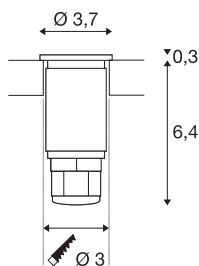

DASAR MINI 37

venkovní zapuštěné podlahové svítidlo, LED, 3000K, IP67, kulaté, kartáčovaná nerezová ocel, 12–24 V, 2 W

Pochází vysokonapěťové zemní zápusťné svítidlo DASAR LED MINI přesvědčí svým stínidlem z nerezové oceli a částečně satinovaným skleněným krytem. Svým stupněm krytí IP 67 se ideálně hodí pro venkovní použití. Díky otočné a výkyvné patici GU10 můžete světelný kužel flexibilně nasměrovat. Venkovní zemní zápusťné svítidlo LED tak poskytuje zajímavou světelnou náladu a nadchne dlouhou životností LED, která činí zhruba 25 000 hodin. Kdy se i vy necháte přesvědčit přednostmi venkovních svítidel SLV?

TECHNICKÁ DATA

Č. výrobku	233540
Kód IP	IP 67
Třída rázové pevnosti	IK 08
Rázová pevnost	5 Joule
Montáž	Montáž
Podrobnosti montáže	Podlaha
Mechanické zatížení	0.25 t
Primární jmenovité napětí	12-24V
Třída ochrany	III
Příkon	2 W
Lumen	120 lm
Teplota barvy světla	3000 Kelvin
Úhel záření	30 °
Barva	nerezová ocel
CRI	80
Data LXXBXX	L70B50
Životnost	25000 h
Svítilivost	rotačně symetrický
Výstup světla	nepřímé
Hloubka	6.7 cm
Průměr	3.7 cm
Hmotnost netto	0.332 kg

Světelného Zdroje

916621	
--------	---

Příslušenství

1005444	LED síťový zdroj , 15 W 12 V
1005445	LED síťový zdroj , 15 W 24 V

Celková hmotnost	0.397 kg
Tvar výřezu	kulaté
Vestavná hloubka	8 cm
Vestavný průměr	3 cm
BIG WHITE strana	847