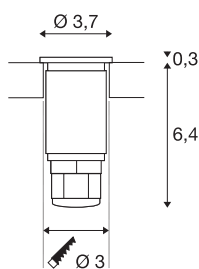

DASAR MINI 37

luminaria empotrada de suelo de exterior, led, 3000 K, IP67, redonda, acero fino cepillado, 12-24V, 2 W

La luminaria empotrada de suelo de alto voltaje DASAR LED MINI convence con su embellecedor de acero inoxidable y su cubierta de cristal parcialmente satinada. Con su grado de protección IP 67, es ideal para un uso en exteriores. Gracias al casquillo GU10 giratorio y orientable, puede dirigir el haz de luz de manera flexible. Así, la luminaria empotrada de suelo led de exterior crea un ambiente de iluminación emocionante que convence con una larga vida útil del led de 25.000 horas. ¿Cuándo va a dejarse inspirar por las ventajas de las luminarias de exterior de SLV?

Datos técnicos

Art. N.º	233540
Código IP	IP 67
Clase de resistencia al impacto	IK 08
Resistencia al impacto	5 Joule
Montaje	Empotrado
Detalles de montaje	Suelo
Carga mecánica	0.25 t
Voltaje nominal primario	12-24V
Clase de protección	III
Flujo luminoso	120 lm
Temperatura del color de la luz	3000 Kelvin
Semiángulo de dispersión	30 °
Color	acero inoxidable
IRC	80
Datos LXXBXX	L70B50
Vida útil	25000 h
Distribución de la intensidad luminosa	de rotación simétrica
Salida de la luz	indirectamente
Profundidad	6.7 cm
Diámetro	3.7 cm
Peso neto	0.332 kg
Peso bruto	0.397 kg

Fuente de luz

916621	
--------	---

Accesorios

1005444	Fuente de alimentación - led , 15 W 12 V
1005445	Fuente de alimentación - led , 15 W 24 V

Forma de la estructura	ronda
Profundidad del montaje	8 cm
Diámetro de montaje	3 cm
Página BIG WHITE	723