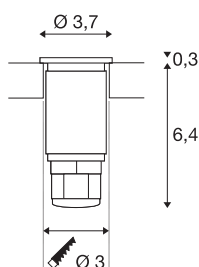

DASAR MINI 37

outdoor grondinbouwspot, LED, 3000K, IP67, rond, roestvrij staal geborsteld, 12-24V, 2W

De beloofbare hoogspanningsvloerinbouwarmatuur DASAR LED MINI overtuigt met haar roestvrijstalen sierlijst en deels gesatineerde glazen afdekking. Met zijn beschermingsklasse IP 67 is hij optimaal geschikt voor gebruik buitenshuis. Dankzij de draaibare en zwenkbare GU10 fitting kunt u de lichtkegel flexibel richten. Zo creëert de led outdoor vloerinbouwarmatuur een spannende lichtsfeer die overtuigt met een lange levensduur van de leds van 25.000 uur. Wanneer laat u zich inspireren door de voordelen van SLV buitenarmaturen?

TECHNISCHE GEGEVENS

Art.nr.	233540
IP-code	IP 67
Schokbestendigheidsklasse	IK 08
Schokbestendigheid	5 Joule
Montage	inbouw
Montagebeschrijving	grond
Mechanische belasting	0.25 t
Primaire nominale spanning	12-24V
Beschermingsklasse	III
Wattage	2 W
Lumen	120 lm
Lichtkleurtemperatuur	3000 Kelvin
Stralingshoek	30 °
Kleur	roestvrij staal
CRI	80
LXXBXX-gegevens	L70B50
Levensduur	25000 h
Lichtsterkteverdeling	rotatiesymmetrisch
Lichtuitlaat	indirect
Diepte	6.7 cm
Diameter	3.7 cm
Nettogewicht	0.332 kg

Lichtbron

916621	
--------	-----------------------------------------------------------------------------------

Toebehoren

1005444	led voeding , 15W 12V
1005445	led voeding , 15W 24V

Brutogewicht	0.397 kg
Uitsparingsvorm	rond
Inbouwdiepte	8 cm
Inbouwdiameter	3 cm
BIG WHITE pagina	847