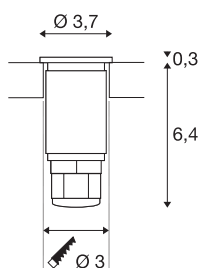

## DASAR MINI 37

luminária de embutir no chão para exteriores, LED, 3000K, IP67, redonda, aço inox escovado, 12-24V, 2W

Devido à sua classe de proteção IP67, a luminária de embutir no chão e na parede DASAR MINI 37, que está equipada com um PowerLED potente, pode ser também utilizada em áreas exteriores. A luminária fabricada em aço inox está disponível com coberturas redondas e quadradas. A ligação elétrica é efetuada por meio do cabo de alimentação a um transformador LED de 12V ou 24V, adquirível em separado.

## DADOS TÉCNICOS

Ref. n.º	233540
IP Code	IP 67
Classe de resistência ao impacto	IK 08
Resistência ao impacto	5 Joule
Montagem	Montagem de embutir
Pormenores da montagem	Chão
Carga mecânica	0.25 t
Tensão nominal primária	12-24V
Classe de proteção	III
Lúmen	120 lm
Temperatura de cor da luz	3000 Kelvin
Ângulo de feixe	30 °
Cor	aço inox
CRI	80
Dados LXXBXX	L70B50
Vida útil	25000 h
Distribuição da intensidade luminosa	rotacionalmente simétrico
Saída de luz	indiretamente
Profundidade	6.7 cm
Diâmetro	3.7 cm
Peso líquido	0.332 kg
Peso bruto	0.397 kg

## Acessórios

1005444	
1005445	

Forma de recorte	redonda
Profundidade de montagem	8 cm
Diâmetro de montagem	3 cm
Página BIG WHITE	723