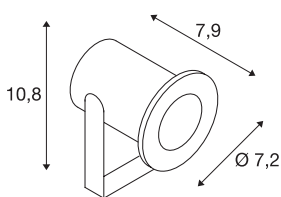

DASAR PROJEKTOR

venkovní reflektor, LED, 3000K, IP68, nerezová ocel
316, 12–24 V, 7 W

Vysokonapěťové zemní zápustné svítidlo DASAR Projector LED PRO je pochozí a přesvědčí svým stínidlem z nerezové oceli a částečně satinovaným skleněným krytem. Díky svému stupni krytí IP 68 se ideálně hodí pro venkovní prostory. Otočná a výkyvná patice GU10 umožňuje flexibilní nasměrování světelného kužele. V neposlední řadě je třeba zmínit i životnost LED 25 000, díky čemuž bude toto venkovní LED svítidlo se zemním hrotem dlouho ukazovat cestu. Prožijte světlo se značkou SLV, která je již 40 let vašim inovativním partnerem pro všechny druhy venkovních svítidel.

TECHNICKÁ DATA

Č. výrobku	233570
Otočné nebo výkyvné	výkyvné
Kód IP	IP 68
Montáž	Nástavba
Podrobnosti montáže	Strop, Strop s příslušenstvím, Podlaha, Podlaha s příslušenstvím, Stěna, Stěna s příslušenstvím
Primární jmenovité napětí	12-24V
Třída ochrany	III
Příkon	6.5 W
Minimální teplota prostředí	-20 °C
Maximální teplota prostředí	40 °C
Stroboskopický efekt (SVM)	0
Lumen	520 lm
Teplota barvy světla	3000 Kelvin
Úhel záření	40 °
Barva	nerezová ocel
CRI	80
Data LXXBXX	L70B50
Životnost	25000 h
Výstup světla	přímé
Délka	7.2 cm
Šířka	10 cm
Výška	10.8 cm

Hmotnost netto	1.146 kg
Celková hmotnost	1.229 kg
BIG WHITE strana	698