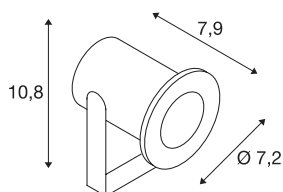

## TECHNISCHE DATEN

Art. Nr.	233570
Dreh- oder Schwenkbar	tiltable
IP Code	IP 68
Montage	Aufbau
Montagedetails	Decke, Decke mit Zubehör, Boden, Boden mit Zubehör, Wand, Wand mit Zubehör
Primäre Nennspannung	12-24V
Schutzklasse	III
Wattage	6.5 W
minimale Umgebungstemperatur	-20 °C
maximale Umgebungstemperatur	40 °C
Stroboskop-Effekt (SVM)	0
Lumen	520 lm
Lichtfarbtemperatur	3000 Kelvin
Abstrahlwinkel	40 °
Farbe	edelstahl
CRI	80
LXXBXX Daten	L70B50
Lebensdauer	25000 h
Länge	7.2 cm
Breite	10 cm
Höhe	10.8 cm
Nettogewicht	1.146 kg

Bruttogewicht	1.229 kg
BIG WHITE Seite	698