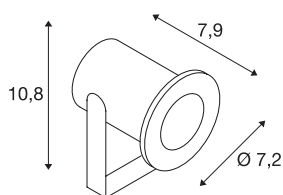

DASAR PROJEKTOR

proyector de exterior, led, 3000 K, IP68, acero fino 316, 12-24 V, 7 W

La luminaria empotrable de suelo transitable de alto voltaje DASAR Projector LED PRO convence con su embellecedor de acero inoxidable y su cubierta de cristal parcialmente satinada. Gracias a su grado de protección IP 68, es ideal para un uso en exteriores. El casquillo GU10 giratorio y orientable permite dirigir el haz de luz de manera flexible. Y por último, pero no por ello menos importante, es la vida útil del led de 25.000 horas lo que hace que la luminaria de estaca led de exterior sea una compañera duradera. Experimente la luz con SLV: su socio innovador para luminarias de exterior de todo tipo desde hace 40 años.

Datos técnicos

Art. N.º	233570
Giratoria u orientable	orientable
Código IP	IP 68
Montaje	Superficie
Detalles de montaje	Techo, Techo con accesorio, Suelo, Suelo con accesorio, Pared, Pared con accesorio
Voltaje nominal primario	12-24V
Clase de protección	III
Potencia	6.5 W
Temperatura ambiente mínima	-20 °C
Temperatura ambiente máxima	40 °C
Efecto estroboscópico (SVM)	0
Flujo luminoso	520 lm
Temperatura del color de la luz	3000 Kelvin
Semiángulo de dispersión	40 °
Color	acero inoxidable
IRC	80
Datos LXXBXX	L70B50
Vida útil	25000 h
Salida de la luz	directamente
Longitud	7.2 cm
Anchura	10 cm
Altura	10.8 cm

Peso neto	1.161 kg
Peso bruto	1.252 kg
Página BIG WHITE	598