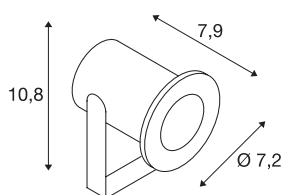

DASAR® PROJECTOR

projecteur extérieur, 12/24V, inox, LED, 7W, 3000K, IP68, inox 316

Le luminaire encastré dans le sol DASAR Projector LED PRO est accessible et séduit par son réflecteur en acier inoxydable et par son diffuseur en verre partiellement satiné. Et grâce à sa classe de protection IP 68, il est optimal pour les zones extérieures. Grâce à sa douille pivotante et inclinable GU10, vous pouvez orienter le faisceau lumineux de façon flexible. Et enfin, c'est la durée de vie de 25 000 des LED qui fait du Luminaire sur piquet extérieur LED un accessoire durable. Vivez la lumière avec SLV – le partenaire fiable de tous vos luminaires extérieurs depuis 40 ans.

INFORMATIONS TECHNIQUES

Réf. :	233570
Tension nominale primaire	12-24V mA/V
Longueur	7.2 cm
Largeur	10 cm
Hauteur	10.8 cm
Poids net	1.337 kg
Poids brut	1.423 kg
Code IP	IP 68
Classe de protection	III
Montage	En saillie
Détails de montage	Plafond, Plafond avec accessoires, Sol, Sol avec accessoires, Applique, Applique avec accessoires
Puissance en watts	6.5 W
Lumen	520 lm
Température de couleur	3000 Kelvin
Angle de rayonnement	40 °
Coloris	inox
IRC	80
Données LXXBXX	L70B50
Durée de vie	25000 h
Température ambiante minimale	-20 °C
Température ambiante maximale	40 °C
Page du BIG WHITE	598