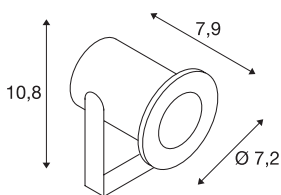

## TEKNISKE DATA

Art.nr.	233570
EL nummer	3224146
Drei- og svingbar	svingbar
IP-kode	IP 68
Montering	Utenpåliggende montering
Montering detaljer	Tak, Tak med tilbehør, Gulv, Gulv med tilbehør, Vegg, Vegg med tilbehør
Primær merkespenning	12-24V
Kapslingsgrad	III
Systemeffekt	6.5 W
Minimal omgivelsestemperatur	-20 °C
Maksimal omgivelsestemperatur	40 °C
Strobeeffekt (SVM)	0
Lysytelse	520 lm
Lysfargetemperatur	3000 Kelvin
Spredningsvinkel	40 °
Farge	rustfritt stål
CRI	80
LXXBXX-data	L70B50
Levetid	25000 h
Lysåpning	direkte
Lengde	7.2 cm
Bredde	10 cm

Høyde	10.8 cm
Nettvekt	1.146 kg
Bruttovekt	1.229 kg
BIG WHITE side	698