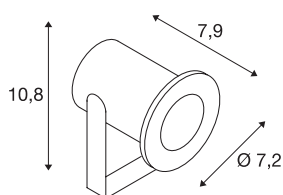

## DASAR PROJEKTOR

outdoor spot, LED, 3000K, IP68, roestvrij staal 316, 12-24V, 7W

De beloofbare DASAR Projector LED PRO hoogspanningsvloerinbouwarmatuur overtuigt met haar roestvrijstalen sierlijst en deels gesatineerde glazen afdekking. Door zijn beschermingsklasse IP 68 is hij ideaal voor gebruik in de buitenruimte. De draai- en zwenkbare GU10 fitting maakt een flexibele uitlijning van de lichtkegel mogelijk. En last but not least is het de led-levensduur van 25.000 uur die van de led outdoor lamp op grondspies een duurzame begeleider maakt. Beleef licht met SLV - al 40 jaar uw innovatieve partner voor alle soorten buitenarmaturen.

## TECHNISCHE GEGEVENS

Art.nr.	233570
Draai- of zwenkbaar	kantelbaar
IP-code	IP 68
Montage	opbouw
Montagebeschrijving	plafond,plafond met toebehoren,grond,-grond met toebehoren,wand,wand met toebehoren
Primaire nominale spanning	12-24V
Beschermingsklasse	III
Wattage	6.5 W
minimale omgevingstemperatuur	-20 °C
maximale omgevingstemperatuur	40 °C
Stroboscopisch effect (SVM)	0
Lumen	520 lm
Lichtkleurtemperatuur	3000 Kelvin
Stralingshoek	40 °
Kleur	roestvrij staal
CRI	80
LXXBXX-gegevens	L70B50
Levensduur	25000 h
Lichtuitlaat	direct
Lengte	7.2 cm
Breedte	10 cm
Hoogte	10.8 cm

Nettogewicht	1.146 kg
Brutogewicht	1.229 kg
BIG WHITE pagina	698