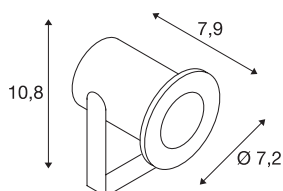

TECHNISCHE DATEN

Art. Nr.	233571
Dreh- oder Schwenkbar	tiltable
IP Code	IP 67
Schlagfestigkeitsklasse	IK 04
Schlagfestigkeit	0.5 Joule
Montage	Aufbau
Montagedetails	Decke, Decke mit Zubehör, Boden, Boden mit Zubehör, Wand, Wand mit Zubehör
Primäre Nennspannung	220-240V ~50/60Hz
Sekundär Strom / Spannung	400 mA
Schutzklasse	I
Wattage	4.6 W
maximale Umgebungstemperatur	40 °C
Stroboskop-Effekt (SVM)	0.01
Lumen	300 lm
Lichtfarbtemperatur	3000 Kelvin
Abstrahlwinkel	40 °
Farbe	edelstahl
CRI	80
LXXBXX Daten	L70B50
Lebensdauer	25000 h
Länge	7.2 cm
Breite	10 cm

Höhe	10.8 cm
Nettogewicht	1.176 kg
Bruttogewicht	1.273 kg
BIG WHITE Seite	698