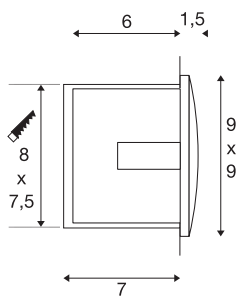

## DOWNUNDER OUT LED S

venkovní nástěnné vestavné svítidlo, LED, 3000K, bílé

Řada nástěnných vestavných svítidel DOWNUNDER OUT LED S vyrobených z hliníku, osazených vysoce výkonnými SMD LED s nepřímým, dolů nasměrovaným výstupem světla bez stínění. Díky krytí IP55 je svítidlo vhodné pro venkovní oblast. Elektrické připojení svítidla se provádí přímo k síťovému napětí 230 V. K jednoduché montáži se v balení nachází montážní krabice.

## TECHNICKÁ DATA

Č. výrobku	233601
Kód IP	IP 55
Montáž	Montáž
Podrobnosti montáže	Stěna
Primární jmenovité napětí	220-240V ~50/60Hz
Sekundární proud / napětí	300 mA
Třída ochrany	I
Příkon	1.7 W
Minimální teplota prostředí	-25 °C
Maximální teplota prostředí	50 °C
Stroboskopický efekt (SVM)	0.01
Lumen	65 lm
Teplota barvy světla	3000 Kelvin
Barva	bílá
CRI	80
Data LXXBXX	L70B50
Životnost	25000 h
Šířka	9 cm
Výška	9 cm
Hloubka	5 cm
Hmotnost netto	0.257 kg
Celková hmotnost	0.298 kg

## Světelného Zdroje

916595	
--------	---

<b>Tvar výřezu</b>	rohové
<b>Vestavná délka</b>	8 cm
<b>Vestavná šířka</b>	7.5 cm
<b>Vestavná hloubka</b>	7 cm
<b>BIG WHITE strana</b>	823