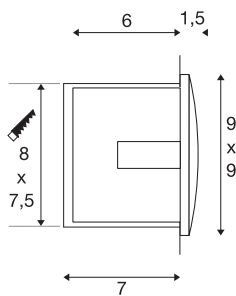

DOWNUNDER OUT S

Outdoor Wandeinbauleuchte, LED, 3000K, weiß

Aus Aluminium gefertigte, mit leistungsstarken SMD LEDs bestückte DOWNUNDER OUT LED S Wandeinbauleuchten Serie mit indirektem, nach unten gerichtetem, blendfreiem Lichtaustritt. Durch die Schutzart IP55 ist die Leuchte für den Außenbereich geeignet. Der elektrische Anschluss der Leuchte erfolgt direkt an 230V Netzspannung. Zur einfachen Montage befindet sich ein Einbautopf im Lieferumfang.

TECHNISCHE DATEN

| | |
|------------------------------|-------------------|
| Art. Nr. | 233601 |
| IP Code | IP 55 |
| Montage | Einbau |
| Montagedetails | Wand |
| Primäre Nennspannung | 220-240V ~50/60Hz |
| Sekundär Strom / Spannung | 300 mA |
| Schutzklasse | I |
| Wattage | 1.7 W |
| minimale Umgebungstemperatur | -25 °C |
| maximale Umgebungstemperatur | 50 °C |
| Stroboskop-Effekt (SVM) | 0.01 |
| Lumen | 65 lm |
| Lichtfarbtemperatur | 3000 Kelvin |
| Farbe | weiß |
| CRI | 80 |
| LXXBXX Daten | L70B50 |
| Lebensdauer | 25000 h |
| Breite | 9 cm |
| Höhe | 9 cm |
| Tiefe | 5 cm |
| Nettogewicht | 0.257 kg |
| Bruttogewicht | 0.298 kg |

Lichtquelle

| | | | |
|--------|---|------------------------|-------------|
| 916595 |  | Ausschnittsform | quadratisch |
| | | Einbaulänge | 8 cm |
| | | Einbaubreite | 7.5 cm |
| | | Einbautiefe | 7 cm |
| | | BIG WHITE Seite | 823 |