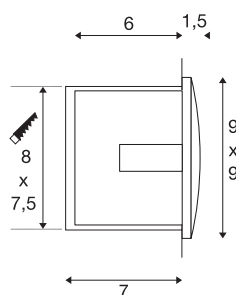

## DOWNUNDER OUT LED S

**luminaria empotrada de pared de exterior, led, 3000 K, blanco**

Serie de luminarias empotradas de pared de aluminio DOWNUNDER OUT LED S, equipada con potentes ledes SMD, con una salida de luz antideslumbrante orientada hacia abajo. Gracias al grado de protección IP55, la luminaria es apta para su uso en exteriores. La conexión eléctrica de la luminaria se realiza directamente a la tensión eléctrica de 230 V. Para un montaje fácil, la entrega incluye una maceta empotrable.

### Datos técnicos

Art. N.º	233601
Código IP	IP 55
Montaje	Empotrado
Detalles de montaje	Pared
Voltaje nominal primario	220-240V ~50/60Hz
Corriente eléctrica / Tensión secundaria	300 mA
Clase de protección	I
Potencia	1.7 W
Temperatura ambiente mínima	-25 °C
Temperatura ambiente máxima	50 °C
Efecto estroboscópico (SVM)	0.01
Flujo luminoso	65 lm
Temperatura del color de la luz	3000 Kelvin
Color	blanco
IRC	80
Datos LXXBXX	L70B50
Vida útil	25000 h
Anchura	9 cm
Altura	9 cm
Profundidad	5 cm
Peso neto	0.257 kg
Peso bruto	0.298 kg

## Fuente de luz

916595	
--------	---

<b>Forma de la estructura</b>	angular
<b>Longitud de montaje</b>	8 cm
<b>Anchura de montaje</b>	7.5 cm
<b>Profundidad del montaje</b>	7 cm
<b>Página BIG WHITE</b>	701