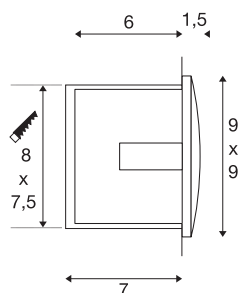

Applique encastrée Outdoor DOWNUNDER OUT LED S

LED, 3000 K, blanche

Série d'appiques encastrées DOWNUNDER OUT LED S, en aluminium, équipées de LED SMD puissantes, avec sortie de lumière indirecte, orientée vers le bas, non éblouissante. L'indice de protection IP55 signifie que ce luminaire peut être placé à l'extérieur. Peut directement être branché au réseau 230 V. Pour faciliter le montage, un pot d'encastrement est fourni.

INFORMATIONS TECHNIQUES

N° art.	233601
Code IP	IP 55
Montage	Encastré
Infos de montage	Mur
Tension nominale primaire	220-240V ~50/60Hz
Courant / tension secondaire	300 mA
Indice de protection	I
Wattage	1.7 W
Température ambiante min.	-25 °C
Température ambiante max.	50 °C
Effet stroboscopique (SVM)	0.01
Lumen	65 lm
Température de couleur	3000 Kelvin
Coloris	blanc
CRI	80
Caractéristiques LXXBXX	L70B50
Durée de vie	25000 h
Largeur	9 cm
Hauteur	9 cm
Profondeur	5 cm
Poids net	0.257 kg
Poids brut	0.298 kg

Source Lumineuse

916595	
--------	---

Forme de la découpe	carré
Longueur d'encastrement	8 cm
Largeur d'encastrement	7.5 cm
Profondeur d'encastrement	7 cm
BIG WHITE, page	823