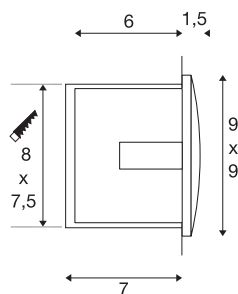

DOWNUNDER OUT S

encastré mural extérieur, blanc, LED, 1,7W, 3000K, IP55

Gamme d'encastres muraux en aluminium DOWNUNDER OUT LED, avec puissantes SMD LED et lumière indirecte orientée vers le bas pour éviter l'éblouissement. Luminaire adapté pour l'extérieur grâce à l'indice de protection IP55. Le raccordement électrique du luminaire s'effectue directement sur la tension secteur 230V. Livré avec pot d'encastrement pour un montage aisé.

INFORMATIONS TECHNIQUES

Réf.	233601
Code IP	IP 55
Montage	Encastrement
Détails de montage	Applique
Tension nominale primaire	220-240V ~50/60Hz
Courant / tension secondaire	300 mA
Classe de protection	I
Puissance en watts	1.7 W
Température ambiante minimale	-25 °C
Température ambiante maximale	50 °C
Effet stroboscopique (SVM)	0.01
Lumen	65 lm
Température de couleur	3000 Kelvin
Coloris	blanc
IRC	80
Données LXXBXX	L70B50
Durée de vie	25000 h
Largeur	9 cm
Hauteur	9 cm
Profondeur	5 cm
Poids net	0.257 kg
Poids brut	0.298 kg

Source Lumineuse

916595	
--------	---

Forme de découpe	carré
Longueur d'encastrement	8 cm
Largeur d'encastrement	7.5 cm
Profondeur d'encastrement	7 cm
Page du BIG WHITE	823