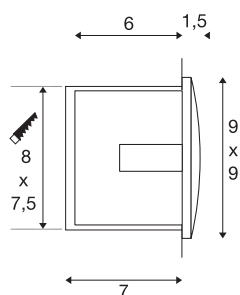

DOWNUNDER OUT LED S

incasso da parete, Outdoor LED, 3000K, bianco

DOWNUNDER OUT LED S serie di incassi da parete in alluminio, dotata di LED SMD ad alta potenza, con finestra orientata verso il basso, indiretta, senza riflessi. La lampada è adatta anche per l'uso esterno grazie al grado di protezione IP55. Si collega direttamente alla rete elettrica da 230V. Per un facile montaggio è compresa nella dotazione la scatola da incasso.

DATI TECNICI

Articolo	233601
Codice IP	IP 55
Montaggio	Incasso
Dettagli di montaggio	Parete
Tensione nominale primaria	220-240V ~50/60Hz
Corrente / tensione secondaria	300 mA
Classe isolamento	I
Wattaggio	1.7 W
Temperatura ambiente minima	-25 °C
Temperatura ambiente massima	50 °C
Effetto stroboscopico (SVM)	0.01
Lumen	65 lm
Temperatura colore	3000 Kelvin
Colore	bianco
CRI	80
Dati LXXBXX	L70B50
Durata	25000 h
Larghezza	9 cm
Altezza	9 cm
Profondità	5 cm
Peso netto	0.257 kg
Peso lordo	0.298 kg

Sorgente Luminosa

916595	
--------	---

Forma dello scasso	squadrata
Lunghezza d'incasso	8 cm
Larghezza d'incasso	7.5 cm
Profondità d'incasso	7 cm
BIG WHITE pagina	701