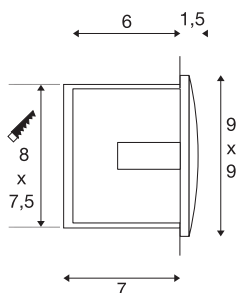

DOWNUNDER OUT LED S

incasso da parete, Outdoor LED, 3000K, bianco

DOWNUNDER OUT LED S serie di incassi da parete in alluminio, dotata di LED SMD ad alta potenza, con finestra orientata verso il basso, indiretta, senza riflessi. La lampada è adatta anche per l'uso esterno grazie al grado di protezione IP55. Si collega direttamente alla rete elettrica da 230V. Per un facile montaggio è compresa nella dotazione la scatola da incasso.

DATI TECNICI

Articolo	233601
Codice IP	IP 55
Montaggio	Incasso
Dettagli di montaggio	Parete
Tensione nominale primaria	220-240V ~50/60Hz
Corrente / tensione secondaria	300 mA
Classe isolamento	I
Wattaggio	1.7 W
Temperatura ambiente minima	-25 °C
Temperatura ambiente massima	50 °C
Effetto stroboscopico (SVM)	0.01
Lumen	65 lm
Temperatura colore	3000 Kelvin
Colore	bianco
CRI	80
Dati LXXBXX	L70B50
Durata	25000 h
Larghezza	9 cm
Altezza	9 cm
Profondità	5 cm
Peso netto	0.257 kg
Peso lordo	0.298 kg

Sorgente Luminosa

916595	
--------	---

Forma dello scasso	squadrata
Lunghezza d'incasso	8 cm
Larghezza d'incasso	7.5 cm
Profondità d'incasso	7 cm
BIG WHITE pagina	823