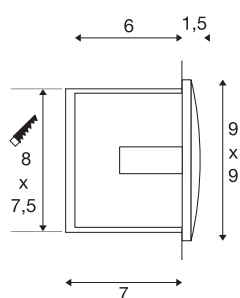

DOWNUNDER OUT LED S

уличный встраиваемый в стену светильник, светодиодный, 3000 К, белый

Встраиваемые в стену светильники серии DOWNUNDER OUT LED S, изготовленные из алюминия, оснащены мощными SMD-светодиодами, имеют направленное вниз световое отверстие и обеспечивают безбликовое освещение отраженным светом. Светильник имеет степень защиты IP55 и может использоваться вне помещений. Светильник предназначен для прямого подключения к сети напряжением 230 В. Для удобства монтажа в комплект поставки входит монтажный стакан.

Технические характеристики

Тов. №	233601
IP Code	IP 55
Сборка	Встраиваемый
Детали сборки	Стена
Номинальное первичное напряжение	220-240V ~50/60Hz
Вторичный ток / напряжение	300 mA
Класс защиты	I
Мощность	1.7 W
Минимальная температура окружающей среды	-25 °C
Максимальная температура окружающей среды	50 °C
Стробоскопический эффект (SVM)	0.01
Световой поток	65 lm
Цветовая температура	3000 Kelvin
Цвет	белый
CRI	80
LXXVXX Данные	L70B50
Срок службы	25000 h
Ширина	9 cm
Высота	9 cm
Глубина	5 cm
Вес нетто	0.257 kg

Источник света

916595	
--------	---

вес брутто	0.298 kg
Форма сечения	квадратный
Установочная длина	8 cm
Установочная ширина	7.5 cm
Установочная глубина	7 cm
BIG WHITE Seite	823