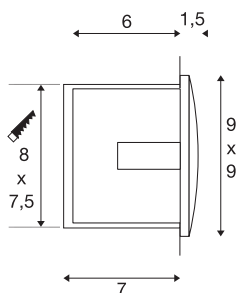

DOWNUNDER OUT LED S

zunanja stenska vgradna svetilka, LED, 3000 K, bela

Aluminijasta linija stenskih vgradnih svetilk DOWNUNDER OUT LED S, ki je opremljena z zmogljivimi SMD LED žarnicami, reža obrnjena navzdol, neslepeča svetloba. Svetilka spada v zaščitni razred IP55, zato je primerna za zunanjo uporabo. Svetilka deluje neposredno na omrežju z napetostjo 230 V. Za lažjo montažo je v paket vključena tudi vgradna posodica.

TEHNIČNI PODATKI

Št. art.	233601
IP koda	IP 55
Montaža	Vgradnja
Podrobnosti montaže	Stena
Primarna nazivna napetost	220-240V ~50/60Hz
Sekundarni tok / napetost	300 mA
Zaščitni razred	I
El. moč	1.7 W
minimalna temperatura okolja	-25 °C
maksimalna temperatura okolja	50 °C
Stroboskopski učinek (SVM)	0.01
Lumini	65 lm
Barvna temperatura	3000 Kelvin
Barva	bela
CRI	80
LXXBXX podatki	L70B50
Življenjska doba	25000 h
Širina	9 cm
Višina	9 cm
Globina	5 cm
Neto teža	0.257 kg
Bruto teža	0.298 kg

Svetlobnega Vira

916595	
--------	---

Oblika izreza	kvadratna
Dolžina vgradnje	8 cm
Širina vgradnje	7.5 cm
Globina vgradnje	7 cm
BIG WHITE Stran	823