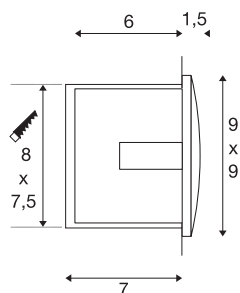

DOWNUNDER OUT LED S

incasso da parete, Outdoor LED, 3000K, antracite

DOWNUNDER OUT LED S serie di incassi da parete in alluminio, dotata di LED SMD ad alta potenza, con finestra orientata verso il basso, indiretta, senza riflessi. La lampada è adatta anche per l'uso esterno grazie al grado di protezione IP55. Si collega direttamente alla rete elettrica da 230V. Per un facile montaggio è compresa nella dotazione la scatola da incasso.

DATI TECNICI

Articolo	233605
Codice IP	IP 55
Montaggio	Incasso
Dettagli di montaggio	Parete
Tensione nominale primaria	220-240V ~50/60Hz
Corrente / tensione secondaria	300 mA
Classe isolamento	I
Wattaggio	1.7 W
Temperatura ambiente minima	-25 °C
Temperatura ambiente massima	50 °C
Effetto stroboscopico (SVM)	0.01
Lumen	25 lm
Temperatura colore	3000 Kelvin
Colore	antracite
CRI	80
Dati LXXBXX	L70B50
Durata	25000 h
Larghezza	9 cm
Altezza	9 cm
Profondità	5 cm
Peso netto	0.254 kg
Peso lordo	0.295 kg

Sorgente Luminosa

916595	
--------	---

Forma dello scasso	squadrata
Lunghezza d'incasso	8 cm
Larghezza d'incasso	7.5 cm
Profondità d'incasso	7 cm
BIG WHITE pagina	701