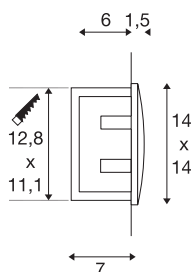

DOWNUNDER OUT LED L

venkovní nástěnné vestavné svítidlo, LED, 3000K, bílé

Řada nástěnných vestavných svítidel DOWNUNDER OUT LED L vyrobených z hliníku, osazených vysoce výkonnými SMD LED s nepřímým, dolů nasměřovaným výstupem světla bez stínění. Díky krytí IP55 je svítidlo vhodné pro venkovní oblast. Elektrické připojení svítidla se provádí přímo k síťovému napětí 230 V. K jednoduché montáži se v balení nachází montážní krabice.

TECHNICKÁ DATA

Č. výrobku	233611
Kód IP	IP 55
Montáž	Montáž
Podrobnosti montáže	Stěna
Primární jmenovité napětí	220-240V ~50/60Hz
Sekundární proud / napětí	300 mA
Třída ochrany	I
Příkon	4 W
Minimální teplota prostředí	-25 °C
Maximální teplota prostředí	50 °C
Stroboskopický efekt (SVM)	0
Lumen	155 lm
Teplota barvy světla	3000 Kelvin
Barva	bílá
CRI	80
Data LXXBXX	L70B50
Životnost	25000 h
Šířka	14 cm
Výška	14 cm
Hloubka	5 cm
Hmotnost netto	0.493 kg
Celková hmotnost	0.562 kg

Světelného Zdroje

916417	
--------	-----------------------------------------------------------------------------------

Tvar výřezu	rohové
Vestavná délka	12.8 cm
Vestavná šířka	11.1 cm
Vestavná hloubka	7 cm