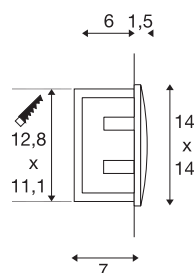

Applique encastrée Outdoor DOWNUNDER OUT LED L

LED, 3000 K, blanche

Série d'appiques encastrées DOWNUNDER OUT LED L, en aluminium, équipées de LED SMD puissantes, avec sortie de lumière indirecte, orientée vers le bas, non éblouissante. L'indice de protection IP55 signifie que ce luminaire peut être placé à l'extérieur. Peut directement être branché au réseau 230 V. Pour faciliter le montage, un pot d'encastrement est fourni.

INFORMATIONS TECHNIQUES

N° art.	233611
Code IP	IP 55
Montage	Encastré
Infos de montage	Mur
Tension nominale primaire	220-240V ~50/60Hz
Courant / tension secondaire	300 mA
Indice de protection	I
Wattage	4 W
Température ambiante min.	-25 °C
Température ambiante max.	50 °C
Effet stroboscopique (SVM)	0
Lumen	155 lm
Température de couleur	3000 Kelvin
Coloris	blanc
CRI	80
Caractéristiques LXXBXX	L70B50
Durée de vie	25000 h
Largeur	14 cm
Hauteur	14 cm
Profondeur	5 cm
Poids net	0.493 kg
Poids brut	0.562 kg

Source Lumineuse

916417	
--------	---

Forme de la découpe	carré
Longueur d'encastrement	12.8 cm
Largeur d'encastrement	11.1 cm
Profondeur d'encastrement	7 cm