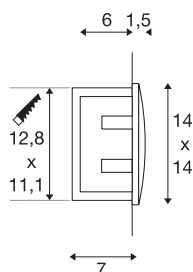

DOWNUNDER OUT L

encastré mural extérieur, blanc, LED, 4W, 3000K, IP55

Gamme d'encastres muraux en aluminium DOWNUNDER OUT LED L, avec puissantes SMD LED et lumière indirecte orientée vers le bas pour éviter l'éblouissement. Luminaire adapté pour l'extérieur grâce à l'indice de protection IP55. Le raccordement électrique du luminaire s'effectue directement sur la tension secteur 230V. Livré avec pot d'encastrement pour un montage aisé.

INFORMATIONS TECHNIQUES

Réf.	233611
Code IP	IP 55
Montage	Encastrement
Détails de montage	Applique
Tension nominale primaire	220-240V ~50/60Hz
Courant / tension secondaire	300 mA
Classe de protection	I
Puissance en watts	4 W
Température ambiante minimale	-25 °C
Température ambiante maximale	50 °C
Effet stroboscopique (SVM)	0
Lumen	155 lm
Température de couleur	3000 Kelvin
Coloris	blanc
IRC	80
Données LXXBXX	L70B50
Durée de vie	25000 h
Largeur	14 cm
Hauteur	14 cm
Profondeur	5 cm
Poids net	0.493 kg
Poids brut	0.562 kg

Source Lumineuse

916417	
--------	---

Forme de découpe	carré
Longueur d'encastrement	12.8 cm
Largeur d'encastrement	11.1 cm
Profondeur d'encastrement	7 cm