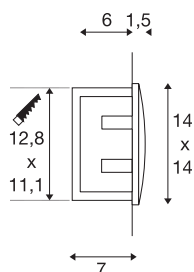

DOWNUNDER OUT LED L

incasso da parete, Outdoor LED, 3000K, bianco

DOWNUNDER OUT LED L serie di incassi da parete in alluminio, dotata di LED SMD ad alta potenza, con finestra orientata verso il basso, indiretta, senza riflessi. La lampada è adatta anche per l'uso esterno grazie al grado di protezione IP55. Si collega direttamente alla rete elettrica da 230V. Per un facile montaggio è compresa nella dotazione la scatola da incasso.

DATI TECNICI

Articolo	233611
Codice IP	IP 55
Montaggio	Incasso
Dettagli di montaggio	Parete
Tensione nominale primaria	220-240V ~50/60Hz
Corrente / tensione secondaria	300 mA
Classe isolamento	I
Wattaggio	4 W
Temperatura ambiente minima	-25 °C
Temperatura ambiente massima	50 °C
Effetto stroboscopico (SVM)	0
Lumen	155 lm
Temperatura colore	3000 Kelvin
Colore	bianco
CRI	80
Dati LXXBXX	L70B50
Durata	25000 h
Larghezza	14 cm
Altezza	14 cm
Profondità	5 cm
Peso netto	0.493 kg
Peso lordo	0.562 kg

Sorgente Luminosa

916417	
--------	---

Forma dello scasso	squadrata
Lunghezza d'incasso	12.8 cm
Larghezza d'incasso	11.1 cm
Profondità d'incasso	7 cm
BIG WHITE pagina	701