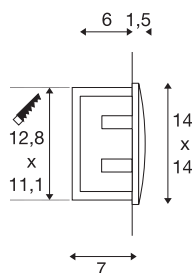

DOWNUNDER OUT LED L

outdoor wandinbouwarmatuur, LED, 3000K, wit

Aluminium, met sterke SMD LEDs uitgeruste DOWNUNDER OUT LED L reeks wandinbouwarmaturen met indirecte, naar beneden gerichte en niet-verblindende lichtopening. Dankzij beschermklasse IP55 is het armatuur geschikt voor gebruik buiten. Het armatuur kan rechtstreeks worden aangesloten op 230 V netspanning. Voor een eenvoudige montage wordt een inbouwdoos meegeleverd.

TECHNISCHE GEGEVENS

| | |
|-------------------------------|-------------------|
| Art.nr. | 233611 |
| IP-code | IP 55 |
| Montage | inbouw |
| Montagebeschrijving | wand |
| Primaire nominale spanning | 220-240V ~50/60Hz |
| Secundaire stroom/spanning | 300 mA |
| Beschermingsklasse | I |
| Wattage | 4 W |
| minimale omgevingstemperatuur | -25 °C |
| maximale omgevingstemperatuur | 50 °C |
| Stroboscopisch effect (SVM) | 0 |
| Lumen | 155 lm |
| Lichtkleurtemperatuur | 3000 Kelvin |
| Kleur | wit |
| CRI | 80 |
| LXXBXX-gegevens | L70B50 |
| Levensduur | 25000 h |
| Breedte | 14 cm |
| Hoogte | 14 cm |
| Diepte | 5 cm |
| Nettogewicht | 0.493 kg |
| Brutogewicht | 0.562 kg |

Lichtbron

| | |
|--------|---|
| 916417 |  |
|--------|---|

| | |
|------------------------|---------|
| Uitsparingsvorm | hoekig |
| Inbouwlengte | 12.8 cm |
| Inbouwbreedte | 11.1 cm |
| Inbouwdiepte | 7 cm |