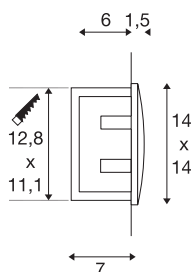

DOWNUNDER OUT LED L

outdoor wandinbouwlamp, LED, 3000 K, wit

Met krachtige SMD leds uitgeruste DOWNUNDER OUT LED L wandinbouwlamp serie van aluminium met indirecte, naar beneden gerichte, verblindingsvrije lichtval. Door de beveiligingsklasse IP55 is de lamp geschikt voor buitengebruik. De armatuur wordt direct op 230 V netvoeding aangesloten. Voor een eenvoudige montage bevindt zich een inbouwpot in de leveringsomvang.

TECHNISCHE SPECIFICATIES

Art.nr.	233611
IP-code	IP 55
Montage	Inbouw
Montagebeschrijving	Wand
Primaire nominale spanning	220-240V ~50/60Hz
Secundaire stroom / spanning	300 mA
Veiligheidsklasse	I
Wattage	4 W
minimale omgevingstemperatuur	-25 °C
maximale omgevingstemperatuur	50 °C
Stroboscopisch effect (SVM)	0
Lumen	155 lm
Lichtkleurtemperatuur	3000 Kelvin
Kleur	wit
CRI	80
LXXBXX gegevens	L70B50
Levensduur	25000 h
Breedte	14 cm
Hoogte	14 cm
Diepte	5 cm
Nettogewicht	0.493 kg
Brutogewicht	0.562 kg

Lichtbron

916417	
--------	---

Vorm inbouwopening	vierkant
Inbouwlengte	12.8 cm
Inbouwbreedte	11.1 cm
Inbouwdiepte	7 cm