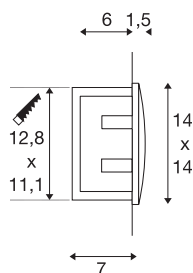

## DOWNUNDER OUT LED L

lampa ścienna wpuszczana outdoor, LED, 3000K, biała

Wykonana z aluminium, wyposażona w wydajne diody LED SMD seria lamp ściennych wpuszczanych DOWNUNDER OUT LED L o pośredniej, skierowanej w dół, bezolśnieniowej emisji światła. Dzięki stopniowi ochrony IP55 lampa nadaje się do użytku na zewnątrz. Lampę podłącza się bezpośrednio do napięcia sieciowego 230V. W zakresie dostawy znajduje się pojemnik montażowy, który ułatwia instalację.

## DANE TECHNICZNE

Nr artykułu	233611
Kod IP	IP 55
Montaż	Wersja do wbudowania
Szczegóły dotyczące montażu	Wersja ścienna
Pierwotne napięcie znamionowe	220-240V ~50/60Hz
Prąd / napięcie wtórny	300 mA
Klasy ochrony	I
Wydajność	4 W
Temperatura otoczenia	-25 °C
Temperatura otoczenia	50 °C
Efekt stroboskopowy (SVM)	0
Strumień świetlny	155 lm
Temperatura barwy światła	3000 Kelvin
Kolor	biały
CRI	80
Dane LXXBXX	L70B50
Okres użytkowania	25000 h
Szerokość	14 cm
Wysokość	14 cm
Głębokość	5 cm
Waga netto	0.493 kg
Waga brutto	0.562 kg

## Źródła światła

916417	
--------	---

<b>Forma do wycinania</b>	Prostokątny
<b>Długość montażowa</b>	12.8 cm
<b>Szerokość montażowa</b>	11.1 cm
<b>Głębokość montażowa</b>	7 cm