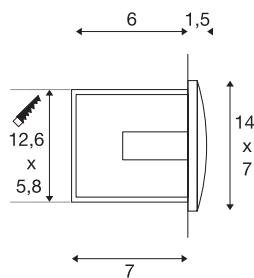

DOWNUNDER OUT LED M

venkovní nástěnné vestavné svítidlo, LED, 3000K, bílé

Řada nástěnných vestavných svítidel DOWNUNDER OUT LED M vyrobených z hliníku, osazených vysoce výkonnými SMD LED s nepřímým, dolů nasměrovaným výstupem světla bez stínění. Díky krytí IP55 je svítidlo vhodné pro venkovní oblast. Elektrické připojení svítidla se provádí přímo k síťovému napětí 230 V. K jednoduché montáži se v balení nachází montážní krabice.

TECHNICKÁ DATA

Č. výrobku	233621
Kód IP	IP 55
Montáž	Montáž
Podrobnosti montáže	Stěna
Primární jmenovité napětí	220-240V ~50/60Hz
Sekundární proud / napětí	300 mA
Třída ochrany	I
Příkon	4 W
Minimální teplota prostředí	-25 °C
Maximální teplota prostředí	50 °C
Stroboskopický efekt (SVM)	0
Lumen	155 lm
Teplota barvy světla	3000 Kelvin
Barva	bílá
CRI	80
Data LXXBXX	L70B50
Životnost	25000 h
Šířka	14 cm
Výška	7 cm
Hloubka	5 cm
Hmotnost netto	0.324 kg
Celková hmotnost	0.379 kg

Světelného Zdroje

916417	
--------	---

Tvar výřezu	rohové
Vestavná délka	12.6 cm
Vestavná šířka	5.8 cm
Vestavná hloubka	7 cm
BIG WHITE strana	823