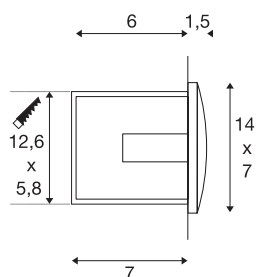

## DOWNUNDER OUT LED M

**luminaria empotrada de pared de exterior, led, 3000 K, blanco**

Serie de luminarias empotradas de pared de aluminio DOWNUNDER OUT LED M, equipada con potentes ledes SMD, con una salida de luz antideslumbrante orientada hacia abajo. Gracias al grado de protección IP55, la luminaria es apta para su uso en exteriores. La conexión eléctrica de la luminaria se realiza directamente a la tensión eléctrica de 230 V. Para un montaje fácil, la entrega incluye una maceta empotrable.

### Datos técnicos

Art. N.º	233621
Código IP	IP 55
Montaje	Empotrado
Detalles de montaje	Pared
Voltaje nominal primario	220-240V ~50/60Hz
Corriente eléctrica / Tensión secundaria	300 mA
Clase de protección	I
Potencia	4 W
Temperatura ambiente mínima	-25 °C
Temperatura ambiente máxima	50 °C
Efecto estroboscópico (SVM)	0
Flujo luminoso	155 lm
Temperatura del color de la luz	3000 Kelvin
Color	blanco
IRC	80
Datos LXXBXX	L70B50
Vida útil	25000 h
Anchura	14 cm
Altura	7 cm
Profundidad	5 cm
Peso neto	0.324 kg
Peso bruto	0.379 kg

## Fuente de luz

916417	
--------	---

<b>Forma de la estructura</b>	angular
<b>Longitud de montaje</b>	12.6 cm
<b>Anchura de montaje</b>	5.8 cm
<b>Profundidad del montaje</b>	7 cm
<b>Página BIG WHITE</b>	701