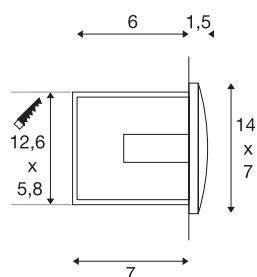

Applique encastrée Outdoor DOWNUNDER OUT LED M

LED, 3000 K, blanche

Série d'applications encastrées DOWNUNDER OUT LED M, en aluminium, équipées de LED SMD puissantes, avec sortie de lumière indirecte, orientée vers le bas, non éblouissante. L'indice de protection IP55 signifie que ce luminaire peut être placé à l'extérieur. Peut directement être branché au réseau 230 V. Pour faciliter le montage, un pot d'encastrement est fourni.

INFORMATIONS TECHNIQUES

N° art.	233621
Code IP	IP 55
Montage	Encastré
Infos de montage	Mur
Tension nominale primaire	220-240V ~50/60Hz
Courant / tension secondaire	300 mA
Indice de protection	I
Wattage	4 W
Température ambiante min.	-25 °C
Température ambiante max.	50 °C
Effet stroboscopique (SVM)	0
Lumen	155 lm
Température de couleur	3000 Kelvin
Coloris	blanc
CRI	80
Caractéristiques LXXBXX	L70B50
Durée de vie	25000 h
Largeur	14 cm
Hauteur	7 cm
Profondeur	5 cm
Poids net	0.324 kg
Poids brut	0.379 kg

Source Lumineuse

916417	
--------	---

Forme de la découpe	carré
Longueur d'encastrement	12.6 cm
Largeur d'encastrement	5.8 cm
Profondeur d'encastrement	7 cm
BIG WHITE, page	823