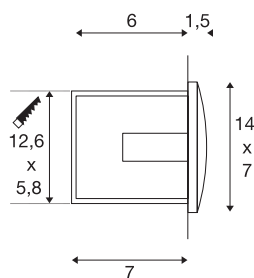

DOWNUNDER OUT M

encastré mural extérieur, blanc, LED, 4W, 3000K, IP55

Gamme d'encastres muraux en aluminium DOWNUNDER OUT LED M, avec puissantes SMD LED et lumière indirecte orientée vers le bas pour éviter l'éblouissement. Luminaire adapté pour l'extérieur grâce à l'indice de protection IP55. Le raccordement électrique du luminaire s'effectue directement sur la tension secteur 230V. Livré avec pot d'encastrement pour un montage aisé.

INFORMATIONS TECHNIQUES

| | |
|-------------------------------|-------------------|
| Réf. | 233621 |
| Code IP | IP 55 |
| Montage | Encastrement |
| Détails de montage | Applique |
| Tension nominale primaire | 220-240V ~50/60Hz |
| Courant / tension secondaire | 300 mA |
| Classe de protection | I |
| Puissance en watts | 4 W |
| Température ambiante minimale | -25 °C |
| Température ambiante maximale | 50 °C |
| Effet stroboscopique (SVM) | 0 |
| Lumen | 155 lm |
| Température de couleur | 3000 Kelvin |
| Coloris | blanc |
| IRC | 80 |
| Données LXXBXX | L70B50 |
| Durée de vie | 25000 h |
| Largeur | 14 cm |
| Hauteur | 7 cm |
| Profondeur | 5 cm |
| Poids net | 0.324 kg |
| Poids brut | 0.379 kg |

Source Lumineuse

| | |
|--------|---|
| 916417 |  |
|--------|---|

| | |
|----------------------------------|---------|
| Forme de découpe | carré |
| Longueur d'encastrement | 12.6 cm |
| Largeur d'encastrement | 5.8 cm |
| Profondeur d'encastrement | 7 cm |
| Page du BIG WHITE | 823 |