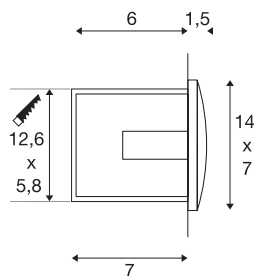

## DOWNUNDER OUT M

encastré mural extérieur, blanc, LED, 4W, 3000K, IP55

Gamme d'encastres muraux en aluminium DOWNUNDER OUT LED M, avec puissantes SMD LED et lumière indirecte orientée vers le bas pour éviter l'éblouissement. Luminaire adapté pour l'extérieur grâce à l'indice de protection IP55. Le raccordement électrique du luminaire s'effectue directement sur la tension secteur 230V. Livré avec pot d'encastrement pour un montage aisé.

## INFORMATIONS TECHNIQUES

Réf.	233621
Code IP	IP 55
Montage	Encastrement
Détails de montage	Applique
Tension nominale primaire	220-240V ~50/60Hz
Courant / tension secondaire	300 mA
Classe de protection	I
Puissance en watts	4 W
Température ambiante minimale	-25 °C
Température ambiante maximale	50 °C
Effet stroboscopique (SVM)	0
Lumen	155 lm
Température de couleur	3000 Kelvin
Coloris	blanc
IRC	80
Données LXXBXX	L70B50
Durée de vie	25000 h
Largeur	14 cm
Hauteur	7 cm
Profondeur	5 cm
Poids net	0.324 kg
Poids brut	0.379 kg

## Source Lumineuse

916417	
--------	---

<b>Forme de découpe</b>	carré
<b>Longueur d'encastrement</b>	12.6 cm
<b>Largeur d'encastrement</b>	5.8 cm
<b>Profondeur d'encastrement</b>	7 cm
<b>Page du BIG WHITE</b>	823