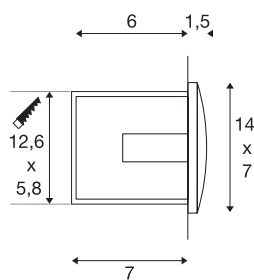

DOWNUNDER OUT LED M

incasso da parete, Outdoor LED, 3000K, bianco

DOWNUNDER OUT LED M serie di incassi da parete in alluminio, dotata di LED SMD ad alta potenza, con finestra orientata verso il basso, indiretta, senza riflessi. La lampada è adatta anche per l'uso esterno grazie al grado di protezione IP55. Si collega direttamente alla rete elettrica da 230V. Per un facile montaggio è compresa nella dotazione la scatola da incasso.

DATI TECNICI

Articolo	233621
Codice IP	IP 55
Montaggio	Incasso
Dettagli di montaggio	Parete
Tensione nominale primaria	220-240V ~50/60Hz
Corrente / tensione secondaria	300 mA
Classe isolamento	I
Wattaggio	4 W
Temperatura ambiente minima	-25 °C
Temperatura ambiente massima	50 °C
Effetto stroboscopico (SVM)	0
Lumen	155 lm
Temperatura colore	3000 Kelvin
Colore	bianco
CRI	80
Dati LXXBXX	L70B50
Durata	25000 h
Larghezza	14 cm
Altezza	7 cm
Profondità	5 cm
Peso netto	0.324 kg
Peso lordo	0.379 kg

Sorgente Luminosa

916417	
--------	---

Forma dello scasso	squadrata
Lunghezza d'incasso	12.6 cm
Larghezza d'incasso	5.8 cm
Profondità d'incasso	7 cm
BIG WHITE pagina	701