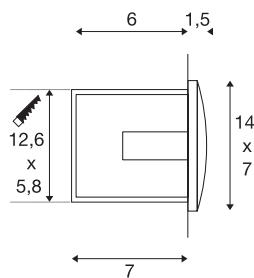

DOWNUNDER OUT LED M

incasso da parete, Outdoor LED, 3000K, bianco

DOWNUNDER OUT LED M serie di incassi da parete in alluminio, dotata di LED SMD ad alta potenza, con finestra orientata verso il basso, indiretta, senza riflessi. La lampada è adatta anche per l'uso esterno grazie al grado di protezione IP55. Si collega direttamente alla rete elettrica da 230V. Per un facile montaggio è compresa nella dotazione la scatola da incasso.

DATI TECNICI

Articolo	233621
Codice IP	IP 55
Montaggio	Incasso
Dettagli di montaggio	Parete
Tensione nominale primaria	220-240V ~50/60Hz
Corrente / tensione secondaria	300 mA
Classe isolamento	I
Wattaggio	4 W
Temperatura ambiente minima	-25 °C
Temperatura ambiente massima	50 °C
Effetto stroboscopico (SVM)	0
Lumen	155 lm
Temperatura colore	3000 Kelvin
Colore	bianco
CRI	80
Dati LXXBXX	L70B50
Durata	25000 h
Larghezza	14 cm
Altezza	7 cm
Profondità	5 cm
Peso netto	0.324 kg
Peso lordo	0.379 kg

Sorgente Luminosa

916417	
--------	---

Forma dello scasso	squadrata
Lunghezza d'incasso	12.6 cm
Larghezza d'incasso	5.8 cm
Profondità d'incasso	7 cm
BIG WHITE pagina	823