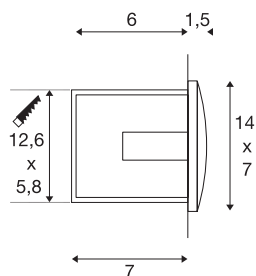

DOWNUNDER OUT LED M

utendørs innfelt veggarmatur, LED, 3000 K, hvit

DOWNUNDER OUT LED M er en serie av innfelte veggarmatur i aluminium, utstyrt med effektsterke SMD LED, med indirekte blendingsfri lysåpning som er rettet nedover. Med kapslingsklasse IP55 er armaturet egnet til utendørs bruk. Armaturet kobles direkte til 230 V nettspenning. Leveres med Monteringsboks som gjør monteringen enklere.

TEKNISKE DATA

Art.nr.	233621
EL nummer	3243702
IP-kode	IP 55
Montering	Innfelt montering
Montering detaljer	Vegg
Primær merkespenning	220-240V ~50/60Hz
Sekundær strøm / spenning	300 mA
Kapslingsgrad	I
Systemeffekt	4 W
Minimal omgivelsestemperatur	-25 °C
Maksimal omgivelsestemperatur	50 °C
Strobeffekt (SVM)	0
Lysytelse	155 lm
Lysfargetemperatur	3000 Kelvin
Farge	hvit
CRI	80
LXXBXX-data	L70B50
Levetid	25000 h
Bredde	14 cm
Høyde	7 cm
Dybde	5 cm
Nettvekt	0.324 kg

Lyskilde

916417	
--------	---

Bruttovekt	0.379 kg
Utsnittsfom	firkantet
Innfellingslengde	12.6 cm
Innfellingsbredde	5.8 cm
Innfellingsdybde	7 cm
BIG WHITE side	823