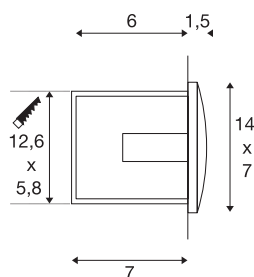

DOWNUNDER OUT LED M

outdoor wandinbouwarmatuur, LED, 3000K, wit

Aluminium, met sterke SMD LEDs uitgeruste DOWNUNDER OUT LED M reeks wandinbouwarmaturen met indirecte, naar beneden gerichte en niet-verblindende lichtopening. Dankzij beschermklasse IP55 is het armatuur geschikt voor gebruik buiten. Het armatuur kan rechts-treks worden aangesloten op 230 V netspanning. Voor een eenvoudige montage wordt een inbouwdoos meegeleverd.

TECHNISCHE GEGEVENS

Art.nr.	233621
IP-code	IP 55
Montage	inbouw
Montagebeschrijving	wand
Primaire nominale spanning	220-240V ~50/60Hz
Secundaire stroom/spanning	300 mA
Beschermingsklasse	I
Wattage	4 W
minimale omgevingstemperatuur	-25 °C
maximale omgevingstemperatuur	50 °C
Stroboscopisch effect (SVM)	0
Lumen	155 lm
Lichtkleurtemperatuur	3000 Kelvin
Kleur	wit
CRI	80
LXXBXX-gegevens	L70B50
Levensduur	25000 h
Breedte	14 cm
Hoogte	7 cm
Diepte	5 cm
Nettogewicht	0.324 kg
Brutogewicht	0.379 kg

Lichtbron

916417	
--------	---

Uitsparingsvorm	hoekig
Inbouwlengte	12.6 cm
Inbouwbreedte	5.8 cm
Inbouwdiepte	7 cm
BIG WHITE pagina	823