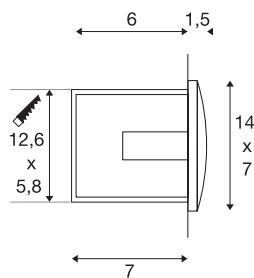

## DOWNUNDER OUT LED M

outdoor wandinbouwlamp, LED, 3000 K, wit

Met krachtige SMD leds uitgeruste DOWNUNDER OUT LED M wandinbouwlamp serie van aluminium met indirecte, naar beneden gerichte, verblindingsvrije lichtval. Door de beveiligingsklasse IP55 is de lamp geschikt voor buitengebruik. De armatuur wordt direct op 230 V netvoeding aangesloten. Voor een eenvoudige montage bevindt zich een inbouwpot in de leveringsomvang.

## TECHNISCHE SPECIFICATIES

Art.nr.	233621
IP-code	IP 55
Montage	Inbouw
Montagebeschrijving	Wand
Primaire nominale spanning	220-240V ~50/60Hz
Secundaire stroom / spanning	300 mA
Veiligheidsklasse	I
Wattage	4 W
minimale omgevingstemperatuur	-25 °C
maximale omgevingstemperatuur	50 °C
Stroboscopisch effect (SVM)	0
Lumen	155 lm
Lichtkleurtemperatuur	3000 Kelvin
Kleur	wit
CRI	80
LXXBXX gegevens	L70B50
Levensduur	25000 h
Breedte	14 cm
Hoogte	7 cm
Diepte	5 cm
Nettogewicht	0.324 kg
Brutogewicht	0.379 kg

## Lichtbron

916417	
--------	---

Vorm inbouwopening	vierkant
Inbouwlengte	12.6 cm
Inbouwbreedte	5.8 cm
Inbouwdiepte	7 cm
BIG WHITE pagina	823