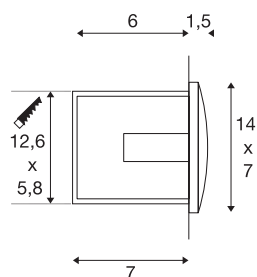

DOWNUNDER OUT LED M

luminária de embutir na parede para exteriores, LED, 3000K, branco

Luminária de embutir na parede da série DOWNUNDER OUT LED M, fabricada em alumínio e equipada com potentes LEDs SMD com saída de luz indireta, orientada para baixo e não ofuscante. A luminária é adequada para utilização em áreas exteriores, devido à sua classe de proteção IP55. A ligação elétrica da luminária é efetuada diretamente a uma tensão de rede de 230V. O material fornecido inclui um pote de embutimento para facilitar a montagem.

DADOS TÉCNICOS

Ref. n.º	233621
IP Code	IP 55
Montagem	Montagem de embutir
Pormenores da montagem	Parede
Tensão nominal primária	220-240V ~50/60Hz
Corrente / Tensão secundária	300 mA
Classe de proteção	I
Potência	4 W
temperatura ambiente mínima	-25 °C
temperatura ambiente máxima	50 °C
Efeito estroboscópico (SVM)	0
Lúmen	155 lm
Temperatura de cor da luz	3000 Kelvin
Cor	branco
CRI	80
Dados LXXBXX	L70B50
Vida útil	25000 h
Largura	14 cm
Altura	7 cm
Profundidade	5 cm
Peso líquido	0.324 kg
Peso bruto	0.379 kg

Fonte de luz

916417	
--------	---

Forma de recorte	rectangular
Comprimento de montagem	12.6 cm
Largura de montagem	5.8 cm
Profundidade de montagem	7 cm
Página BIG WHITE	701