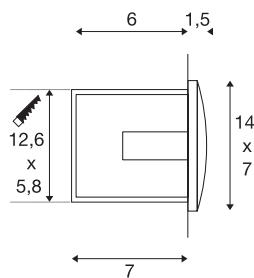

## DOWNUNDER OUT LED M

zunanja stenska vgradna svetilka, LED, 3000 K, bela

Aluminijasta linija stenskih vgradnih svetilk DOWNUNDER OUT LED M, ki je opremljena z zmogljivimi SMD LED žarnicami, reža obrnjena navzdol, neslepeča svetloba. Svetilka spada v zaščitni razred IP55, zato je primerna za zunanjo uporabo. Svetilka deluje neposredno na omrežju z napetostjo 230 V. Za lažjo montažo je v paket vključena tudi vgradna posodica.

## TEHNIČNI PODATKI

Št. art.	233621
IP koda	IP 55
Montaža	Vgradnja
Podrobnosti montaže	Stena
Primarna nazivna napetost	220-240V ~50/60Hz
Sekundarni tok / napetost	300 mA
Zaščitni razred	I
El. moč	4 W
minimalna temperatura okolja	-25 °C
maksimalna temperatura okolja	50 °C
Stroboskopski učinek (SVM)	0
Lumini	155 lm
Barvna temperatura	3000 Kelvin
Barva	bela
CRI	80
LXXBXX podatki	L70B50
Življenjska doba	25000 h
Širina	14 cm
Višina	7 cm
Globina	5 cm
Neto teža	0.324 kg
Bruto teža	0.379 kg

## Svetlobnega Vira

916417	
--------	---

Oblika izreza	kvadratna
Dolžina vgradnje	12.6 cm
Širina vgradnje	5.8 cm
Globina vgradnje	7 cm
BIG WHITE Stran	823