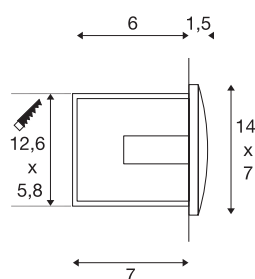

DOWNUNDER OUT LED M

luminaria empotrada de pared de exterior, led, 3000 K, antracita

Serie de luminarias empotradas de pared de aluminio DOWNUNDER OUT LED M, equipada con potentes ledes SMD, con una salida de luz antideslumbrante orientada hacia abajo. Gracias al grado de protección IP55, la luminaria es apta para su uso en exteriores. La conexión eléctrica de la luminaria se realiza directamente a la tensión eléctrica de 230 V. Para un montaje fácil, la entrega incluye una maceta empotrable.

Datos técnicos

Art. N.º	233625
Código IP	IP 55
Montaje	Empotrado
Detalles de montaje	Pared
Voltaje nominal primario	220-240V ~50/60Hz
Corriente eléctrica / Tensión secundaria	300 mA
Clase de protección	I
Potencia	4 W
Temperatura ambiente mínima	-25 °C
Temperatura ambiente máxima	50 °C
Efecto estroboscópico (SVM)	0
Flujo luminoso	85 lm
Temperatura del color de la luz	3000 Kelvin
Color	antracita
IRC	80
Datos LXXBXX	L70B50
Vida útil	25000 h
Anchura	14 cm
Altura	7 cm
Profundidad	5 cm
Peso neto	0.318 kg
Peso bruto	0.362 kg

Fuente de luz

916417	
--------	---

Forma de la estructura	angular
Longitud de montaje	12.6 cm
Anchura de montaje	5.8 cm
Profundidad del montaje	7 cm
Página BIG WHITE	701