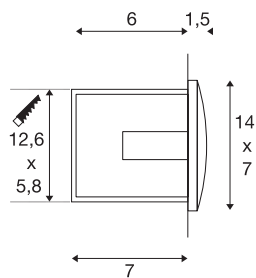

DOWNUNDER OUT M

encastré mural extérieur, anthracite, LED, 3,3W, 3000-K, IP55

Gamme d'encastres muraux en aluminium DOWNUNDER OUT LED M, avec puissantes SMD LED et lumière indirecte orientée vers le bas pour éviter l'éblouissement. Luminaire adapté pour l'extérieur grâce à l'indice de protection IP55. Le raccordement électrique du luminaire s'effectue directement sur la tension secteur 230V. Livré avec pot d'encastrement pour un montage aisé.

INFORMATIONS TECHNIQUES

| | |
|---|------------------------|
| Réf. : | 233625 |
| Tension nominale primaire | 220-240V ~50/60Hz mA/V |
| Courant secondaire / tension secondaire | 300mA |
| Largeur | 14 cm |
| Hauteur | 7 cm |
| Profondeur | 5 cm |
| Longueur d'encastrement | 12.6 cm |
| Largeur d'encastrement | 5.8 cm |
| Profondeur d'encastrement | 7 cm |
| Poids net | 0.318 kg |
| Poids brut | 0.362 kg |
| Code IP | IP 55 |
| Classe de protection | I |
| Montage | Encastrement |
| Détails de montage | Applique |
| Puissance en watts | 4 W |
| Lumen | 85 lm |
| Température de couleur | 3000 Kelvin |
| Coloris | anthracite |
| IRC | 80 |
| Données LXXBXX | L70B50 |
| Durée de vie | 25000 h |

Source Lumineuse

| | | | |
|--------|---|-------------------------------|--------|
| 916417 |  | Température ambiante minimale | -25 °C |
| | | Température ambiante maximale | 50 °C |
| | | Page du BIG WHITE | 701 |