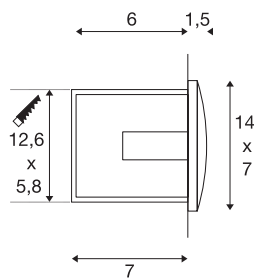

DOWNUNDER OUT LED M

incasso da parete, Outdoor LED, 3000K, antracite

DOWNUNDER OUT LED M serie di incassi da parete in alluminio, dotata di LED SMD ad alta potenza, con finestra orientata verso il basso, indiretta, senza riflessi. La lampada è adatta anche per l'uso esterno grazie al grado di protezione IP55. Si collega direttamente alla rete elettrica da 230V. Per un facile montaggio è compresa nella dotazione la scatola da incasso.

DATI TECNICI

Articolo	233625
Codice IP	IP 55
Montaggio	Incasso
Dettagli di montaggio	Parete
Tensione nominale primaria	220-240V ~50/60Hz
Corrente / tensione secondaria	300 mA
Classe isolamento	I
Wattaggio	4 W
Temperatura ambiente minima	-25 °C
Temperatura ambiente massima	50 °C
Effetto stroboscopico (SVM)	0
Lumen	85 lm
Temperatura colore	3000 Kelvin
Colore	antracite
CRI	80
Dati LXXBXX	L70B50
Durata	25000 h
Larghezza	14 cm
Altezza	7 cm
Profondità	5 cm
Peso netto	0.318 kg
Peso lordo	0.362 kg

Sorgente Luminosa

916417	
--------	---

Forma dello scasso	squadrata
Lunghezza d'incasso	12.6 cm
Larghezza d'incasso	5.8 cm
Profondità d'incasso	7 cm
BIG WHITE pagina	701